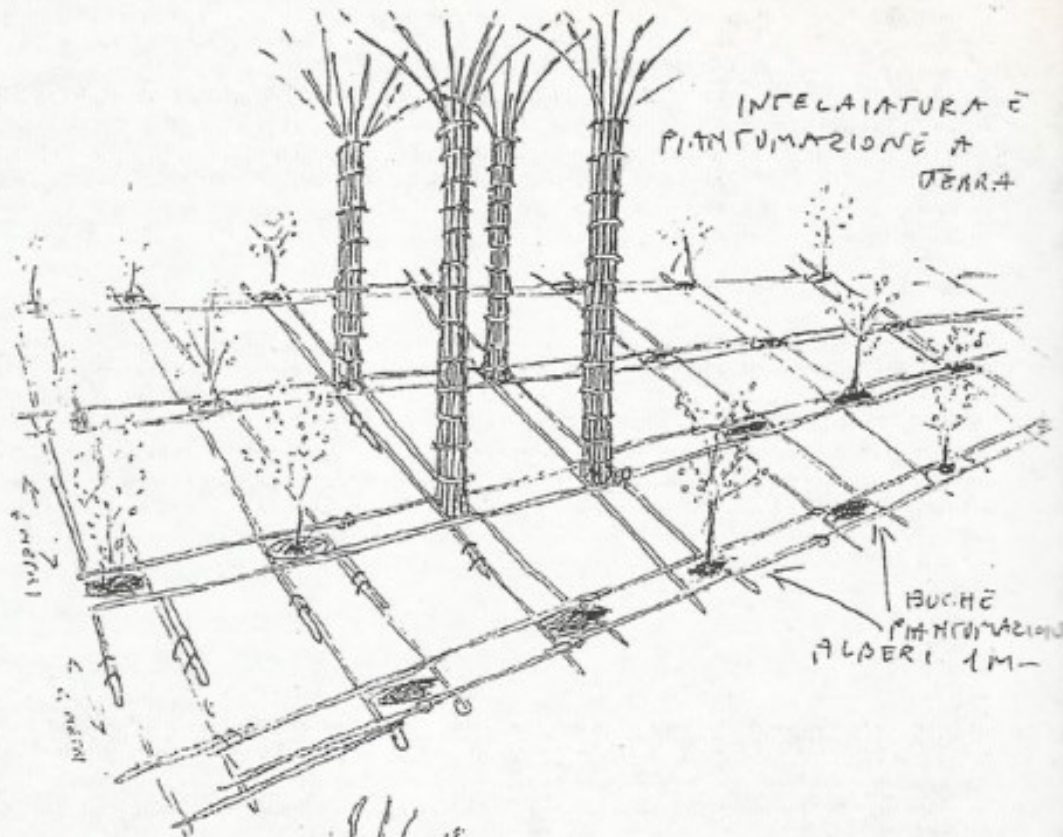

FILO FERRO NERO, 2096
 10.000 RAYONI DA 5 A
 10 CENTIMETRI AL TAGLIO →
 LASCIARE TUTTA LA
 LUNGHEZZA 4-5 METRI

80 ALBERELLI A
 RAMO LUNGO, OLMO,
 CASTAGNO, FAGGIO -

LA COLONNA GUIDA
 LA CRESCITA
 LA POTATURA RIFRANCA
 IL TRONCO -

80 COLONNE
 4 FILARI DA 20