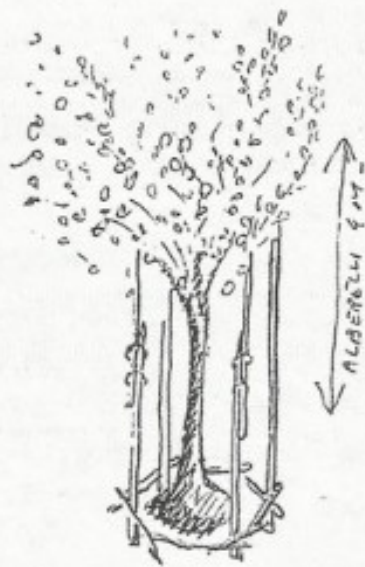

FILO FERRO NERO, 2096
 10.000 RAYONI DA 5 A
 10 CENTIMETRI AL TAGLIO →
 LASCIARE TUTTA LA
 LUNGHEZZA 4-5 METRI

80 ALBERELLI A
 RAMO LUNGO, OLMO,
 CASTAGNO, FAGGIO -

LA COLONNA GUIDA
 LA CRESCITA
 LA POTATURA RIFRANCA
 IL TRONCO -

80 COLONNE
 4 FILARI DA 20