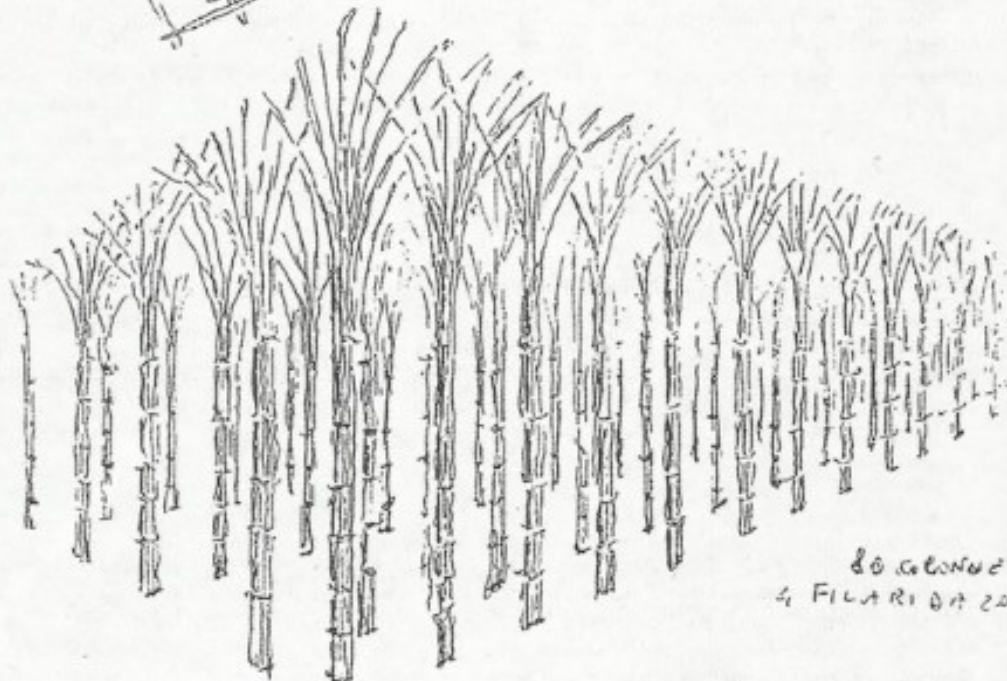

FILO FERRO NERO, 2096
 10.000 RAYONI DA 5 A
 10 CENTIMETRI AL TAGLIO →
 LASCIARE TUTTA LA
 LUNGHEZZA 4-5 METRI

80 ALBERELLI A
 RAMO LUNGO, OLMO,
 CASTAGNO, FAGGIO -

LA COLONNA GUIDA
 LA CRESCITA
 LA POTATURA RIFRANCA
 IL TRONCO -

80 COLONNE
 4 FILARI DA 20